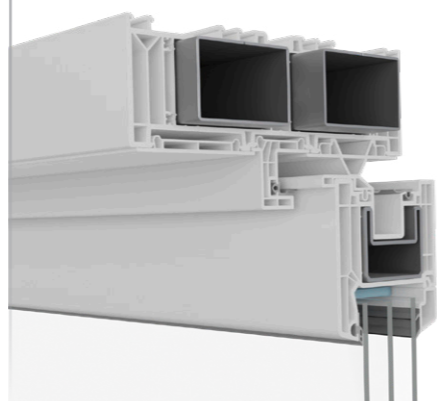

Starke Einbruchhemmung

Das wichtige Gefühl von Sicherheit: VEKAMOTION 82 macht unerwünschten Besuchern das Eindringen schwer durch die groß dimensionierten, umlaufenden Stahlverstärkungen in der Zarge und in den Flügeln. In Verbindung mit entsprechenden Beschlägen und Verglasungen lässt sich daher zuverlässig das polizeilich empfohlene Schutzniveau erzielen, die Widerstandsklasse RC 2.

Zwei groß dimensionierte Stahlverstärkungen in der Zarge gewährleisten äußerste Stabilität

Besonders starke Außenwände

Klasse-A-Wandstärken von 3 mm ($\pm 0,2$ mm)