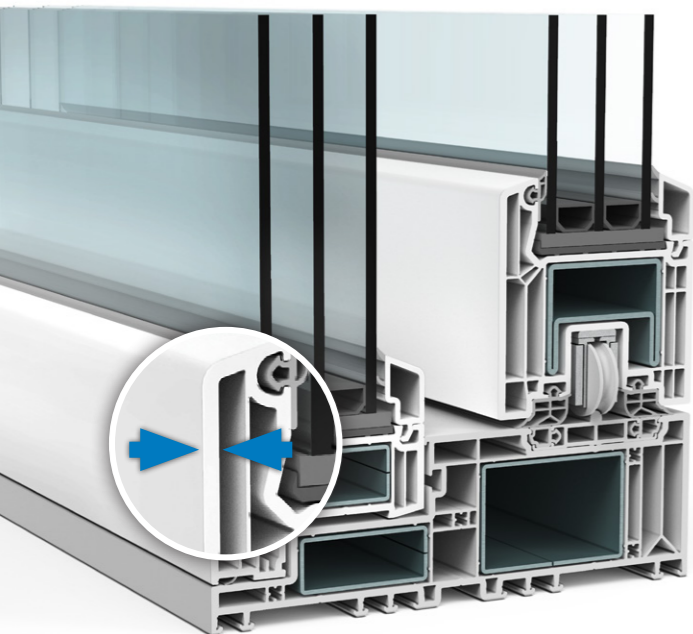

Im Detail: VEKAMOTION 82^{MAX}

Perfekte Optik

Bei VEKAMOTION 82^{MAX} lässt sich der Festflügel nahezu vollständig überputzen für eine fast rahmenlose Außenansicht.

Maximaler Glasanteil

Die sichtbare Glasfläche wächst um 7 cm in der Breite und sogar um 13 cm in der Höhe.

Schlanker Rahmen

Der einzigartige Festflügel von VEKAMOTION 82^{MAX} hat eine Innenansichtshöhe von lediglich 28 mm.

Barrierefreier Durchgang

Bei VEKAMOTION 82^{MAX} ebenso wie bei der Grundvariante einfach realisierbar.

Bestleistung für anspruchsvolle Bauherren

Solider Mehrwert in allen Details

VEKAMOTION 82 bietet Ihnen mehr, und das in jeder Hinsicht. Ein entscheidender Faktor ist die hervorragende Stabilität der aufwendigen Mehrkammerkonstruktion. Neben der für VEKA typischen, hohen Profilqualität liegt das an großzügig ausgelegten, umlaufenden Stahlverstärkungen im Rahmen. VEKAMOTION 82 ermöglicht es daher, große Elemente mit modernen, schweren Wärmedämmverglasungen zu fertigen. Gleichzeitig genießen Sie die Gewissheit, dass Ihre Hebe-Schiebetür auf lange Sicht reibungslos und sicher funktioniert.

Starke Einbruchhemmung

Das wichtige Gefühl von Sicherheit: VEKAMOTION 82 macht unerwünschten Besuchern das Eindringen schwer durch die groß dimensionierten, umlaufenden Stahlverstärkungen in der Zarge und in den Flügeln. In Verbindung mit entsprechenden Beschlägen und Verglasungen lässt sich daher zuverlässig das polizeilich empfohlene Schutzniveau erzielen, die Widerstandsklasse RC 2.