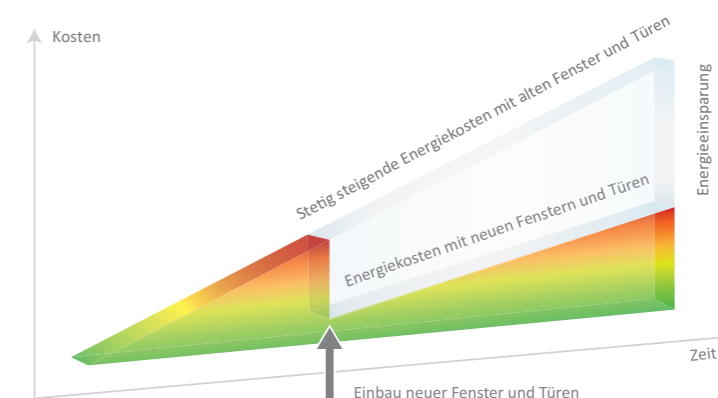

Zwei groß dimensionierte Stahlverstärkungen in der Zarge gewährleisten äußerste Stabilität

Besonders starke Außenwände

Klasse-A-Wandstärken von 3 mm ($\pm 0,2$ mm)

Ihr neuer Lieblingsplatz

Selbst wenn es draußen stürmt, können Sie es sich an Ihrer Hebe-Schiebetür gemütlich machen, denn VEKAMOTION 82 hält Wind und selbst Schlagregen mit Leichtigkeit ab. Dafür sorgt ein von Grund auf neuentwickeltes, mehrstufiges Dichtungssystem. Großvolumige Dichtungen mit speziell angepasster Formgebung lassen Zugerscheinungen oder Feuchtigkeit keine Chance.

Vorbildliche Dämmwerte

Wie gut ein Bauteil dämmt, zeigt der Wärmedurchgangskoeffizient oder U-Wert. Dank des erstklassigen Dämmwerts $U_{f,m}$ für die Rahmenkonstruktion erzielen Sie mit VEKAMOTION 82 und modernen Funktionsgläsern einen Dämmwert für das gesamte Element U_g von bis zu $0,73 \text{ W}/(\text{m}^2\text{K})$.