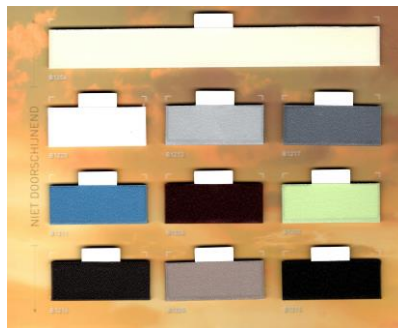

Die Zugleisten sind mit dem einzigartigen Verriegelungssystem versehen, sodass die Tür in jeder gewünschten Position stehen bleibt. Supplente ist die ideale Wahl für Dachfenster und nach außen öffnende Fenster. Supplente wird mithilfe von Schrauben auf dem Rahmen befestigt. Die Bedienung dieses Produkts ist von oben nach unten und von unten nach oben (top down/bottom up) möglich.

Das Produkt wird standardmäßig in den Farben RAL9016 / RAL9010 / RAL9001 oder RAL7016 geliefert. Es ist aber auch möglich, die Aluminiumprofile in jeder gewünschten Farbe zu lackieren.

PRODUKTDDETAILS

- Material: Aluminium
- Maximale Breite: 1600 mm
- Maximale Höhe: 1400 mm

- Farben: RAL9016 / RAL 9010 / RAL 9001 / RAL7016

- erhältliche Stofffarben:

dekorativ:

nicht durchscheinend:

verdunkelnd: