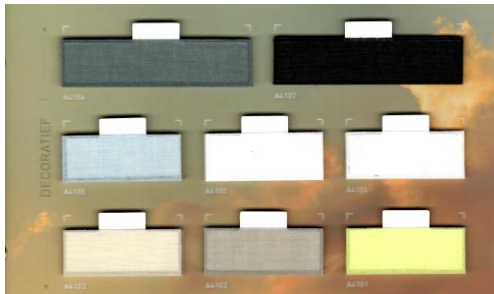

Die Zugleisten sind mit dem einzigartigen Verriegelungssystem versehen, sodass die Tür in jeder gewünschten Position stehen bleibt. Supplente ist die ideale Wahl für Dachfenster und nach außen öffnende Fenster. Supplente wird mithilfe von Schrauben auf dem Rahmen befestigt. Die Bedienung dieses Produkts ist von oben nach unten und von unten nach oben (top down/bottom up) möglich.

Das Produkt wird standardmäßig in den Farben RAL9016 / RAL9010 / RAL9001 oder RAL7016 geliefert. Es ist aber auch möglich, die Aluminiumprofile in jeder gewünschten Farbe zu lackieren.

PRODUKTDDETAILS

- Material: Aluminium
- Maximale Breite: 1600 mm
- Maximale Höhe: 1400 mm

- Farben: RAL9016 / RAL 9010 / RAL 9001 / RAL7016

- erhältliche Stofffarben:

dekorativ:

nicht durchscheinend:

verdunkelnd: