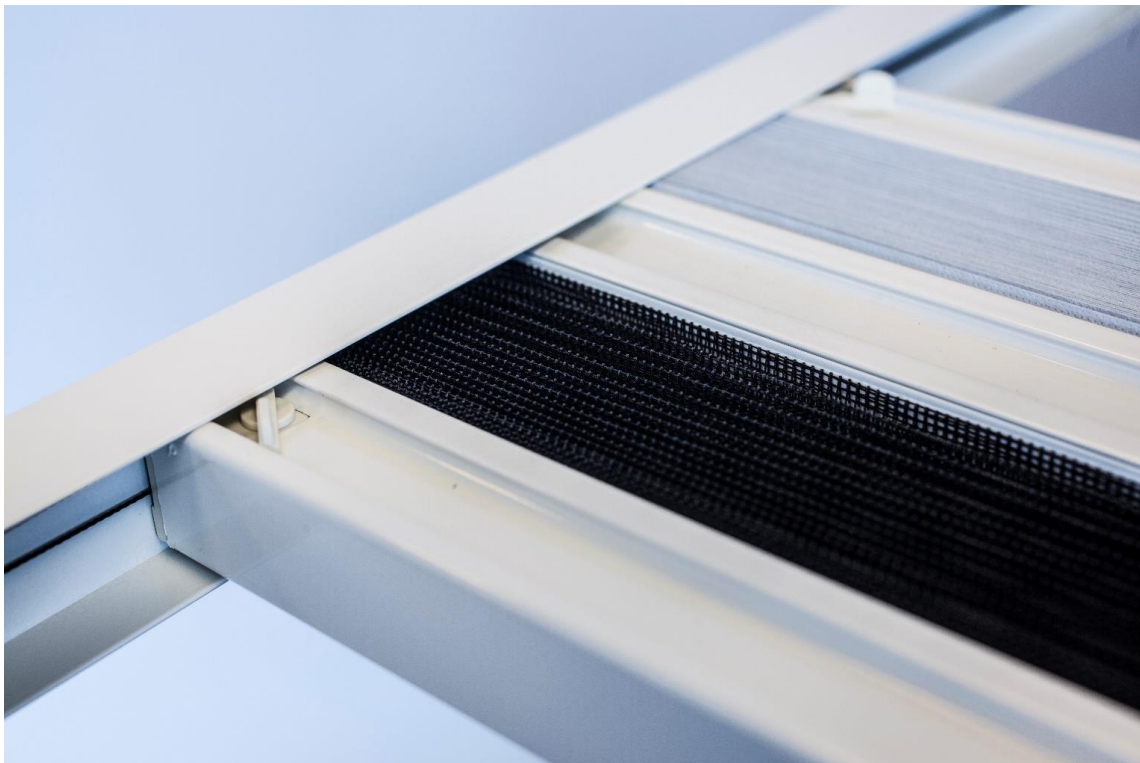

SUPPLENTE

Fensterdekoration

ab 200,00 €
inklusive MWSt

PRODUKTBESCHREIBUNG

Das Modell Supplente ist eine elegante Kombination aus Plissee-Insektenschutz und Fensterdekoration. Das eine Teil besteht aus Plissee-Gewebe, das andere Teil ist ein Fensterdekorationsstoff nach Wahl. Beide Teile sind in einem festen Aluminiumrahmen integriert, wobei Gewebe und Stoff durch eine Zugleiste miteinander verbunden sind.

Die Zugleisten sind mit dem einzigartigen Verriegelungssystem versehen, sodass die Tür in jeder gewünschten Position stehen bleibt. Supplente ist die ideale Wahl für Dachfenster und nach außen öffnende Fenster. Supplente wird mithilfe von Schrauben auf dem Rahmen befestigt. Die Bedienung dieses Produkts ist von oben nach unten und von unten nach oben (top down/bottom up) möglich.

Das Produkt wird standardmäßig in den Farben RAL9016 / RAL9010 / RAL9001 oder RAL7016 geliefert. Es ist aber auch möglich, die Aluminiumprofile in jeder gewünschten Farbe zu lackieren.

PRODUKTDDETAILS

- Material: Aluminium
- Maximale Breite: 1600 mm
- Maximale Höhe: 1400 mm

- Farben: RAL9016 / RAL 9010 / RAL 9001 / RAL7016

- erhältliche Stofffarben:

dekorativ:

nicht durchscheinend:

verdunkelnd: