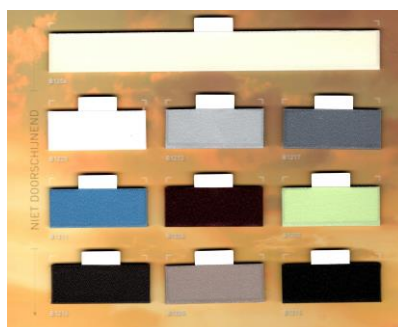

Die Bedienung ist von oben nach unten und von unten nach oben möglich. Die Plisseestoffe sind in mehreren Farben und Stoffarten von dekorativ bis abdunkelnd lieferbar. Bei den dekorativen und nicht durchscheinenden Stoffen sind die Schnüre im Stoff sichtbar.

Splendid Pliss ist in folgenden RAL-Standardfarben lieferbar:

- RAL9016
- RAL9010
- RAL9001

Die Lieferzeit für Standardfarben beträgt 10 Werktage. Bei abweichenden Farben beträgt die Lieferzeit maximal 20 Werktage.

PRODUKTDDETAILS

- Material Aluminium
- Höhe 2000 mm
- Breite 2000 mm
- Farben 9016 / RAL 9010 / RAL 9001

Alle abweichenden RAL-Farben sind gegen Aufpreis möglich.

- erhältliche Stofffarben:

dekorativ:

nicht durchscheinend: