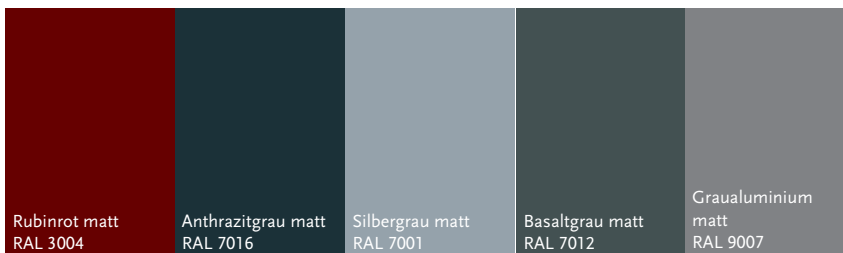

C | **Modell 7747-70** | **Rahmen-**
Edelstahloptik | **Farbe:** RAL 7001
Silbergrau | **Glas:** G 1312 mattiertes
Glas mit klaren Streifen | Aufsatz-
füllung | Mit 1600 mm Edelstahl-
Stangengriff

| Abbildungen unten |
Modell 7748-70 | **Rahmen-**
Edelstahloptik | **Farbe:** RAL 7016
Anthrazitgrau | **Glas:** Satinato weiß |
Aufsatzfüllung | Mit 1200 mm
Edelstahl-Stangengriff

Ornament 504 weiß

Satinato weiß

Mattiertes Glas mit
klarem Rand

Wunschfarben

Auswahl gängiger RAL-Farben für Aluminium-Haustürfüllungen

Bauarten

EINSATZFÜLLUNG

Außen Einsatzfüllung