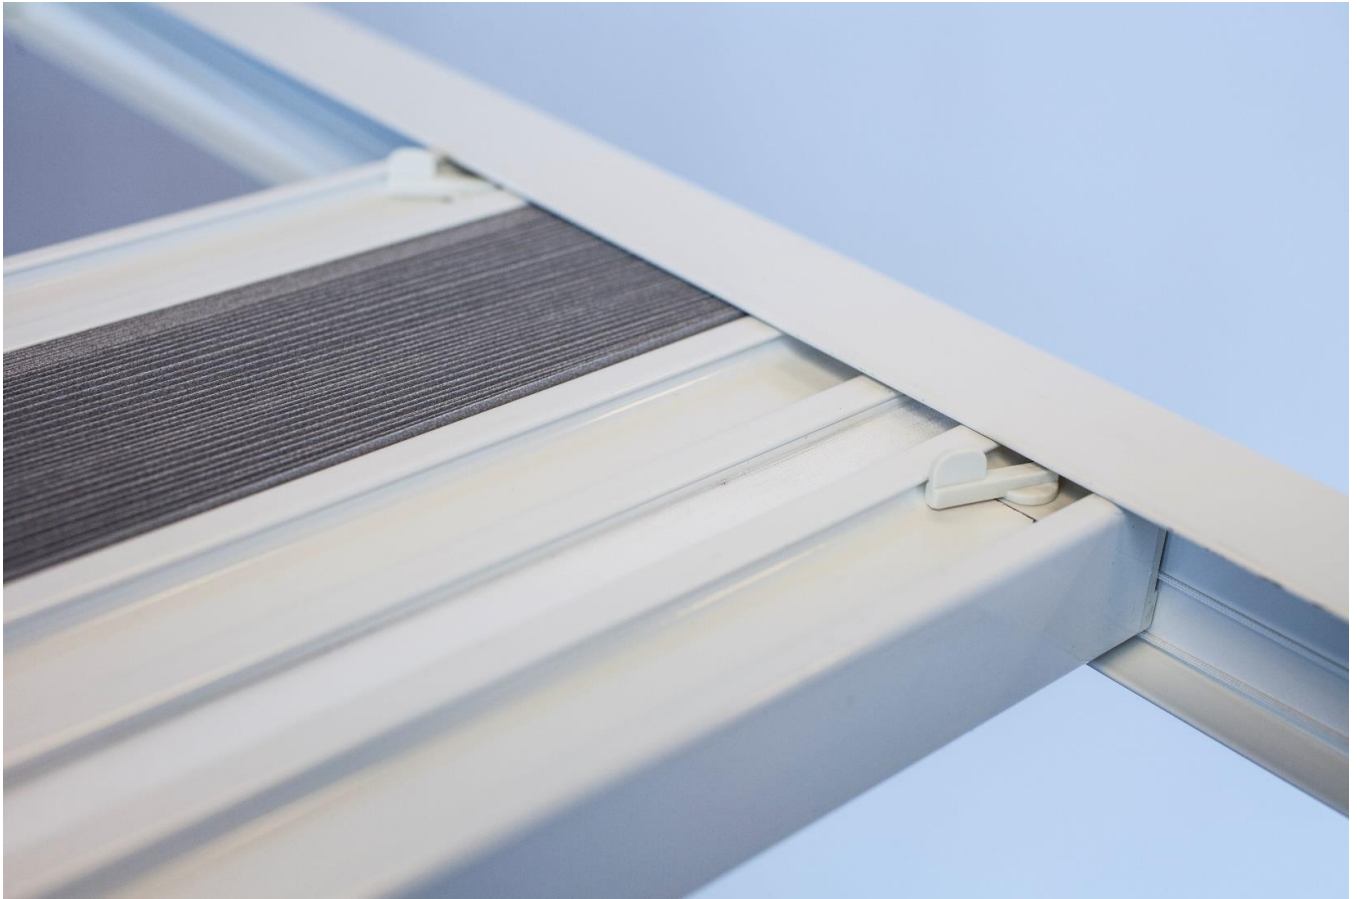

## PRODUKTBESCHREIBUNG

Day'n Night ist ein speziell für Kunststoffrahmen entwickeltes, kombiniertes Fensterplissee, das ohne Schrauben oder Bohren montiert wird. Day 'n Night kann mit zwei verschiedenen Stoffarten geliefert werden – beispielsweise Wabenmustertuch (verdunkelnd) und nicht durchscheinendem Plissee-Tuch. Das Produkt ist perfekt für Schlafzimmer geeignet und wird komplett in einen Aluminiumrahmen eingesetzt, der mit doppelseitigem Magnet- und Stahlband auf die Glasleisten geklebt wird. Die Montage ist dadurch in wenigen Minuten abgeschlossen. Die Plissees selbst befinden sich zwischen den Glasleisten, wodurch eine nahezu flache Einheit entsteht. Dadurch kann das Fenster maximal geöffnet werden. In der gekippten Position liegt das Modell Day 'n Night immer eng gegen das Glas an. Wenn das Fenster geputzt werden muss, kann es einfach abgenommen und wieder eingesetzt werden.

Day 'n Night verfügt außerdem über einen integrierten Zugbalken mit einem einzigartigen Seilverriegelungssystem. Dadurch kann der Zugbalken in jeder gewünschten Position arretiert werden.

Day 'n Night ist in folgenden RAL-Standardfarben lieferbar:

## PRODUKTDDETAILS

- Material: Aluminium
- Höhe: mindestens 200 mm / maximal 2000 mm
- Breite: mindestens 275 mm / maximal 1600 mm
- Farben: RAL9016 / RAL9010 / RAL9001
- erhältliche Stofffarben:

dekorativ: