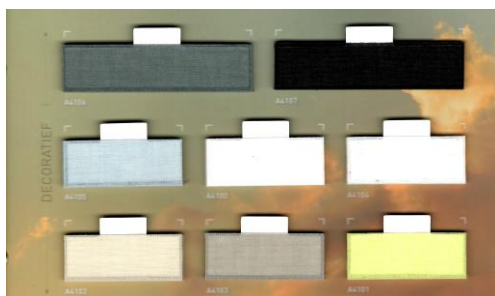

## PRODUKTBESCHREIBUNG

Day'n Night ist ein speziell für Kunststoffrahmen entwickeltes, kombiniertes Fensterplissee, das ohne Schrauben oder Bohren montiert wird. Day 'n Night kann mit zwei verschiedenen Stoffarten geliefert werden – beispielsweise Wabenmustertuch (verdunkelnd) und nicht durchscheinendem Plissee-Tuch. Das Produkt ist perfekt für Schlafzimmer geeignet und wird komplett in einen Aluminiumrahmen eingesetzt, der mit doppelseitigem Magnet- und Stahlband auf die Glasleisten geklebt wird. Die Montage ist dadurch in wenigen Minuten abgeschlossen. Die Plissees selbst befinden sich zwischen den Glasleisten, wodurch eine nahezu flache Einheit entsteht. Dadurch kann das Fenster maximal geöffnet werden. In der gekippten Position liegt das Modell Day 'n Night immer eng gegen das Glas an. Wenn das Fenster geputzt werden muss, kann es einfach abgenommen und wieder eingesetzt werden.

Day 'n Night verfügt außerdem über einen integrierten Zugbalken mit einem einzigartigen Seilverriegelungssystem. Dadurch kann der Zugbalken in jeder gewünschten Position arretiert werden.

Day 'n Night ist in folgenden RAL-Standardfarben lieferbar:

## PRODUKTDDETAILS

- Material: Aluminium
- Höhe: mindestens 200 mm / maximal 2000 mm
- Breite: mindestens 275 mm / maximal 1600 mm
- Farben: RAL9016 / RAL9010 / RAL9001
- erhältliche Stofffarben:

dekorativ: