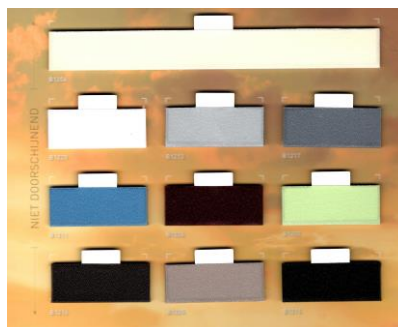

nicht durchscheinend: